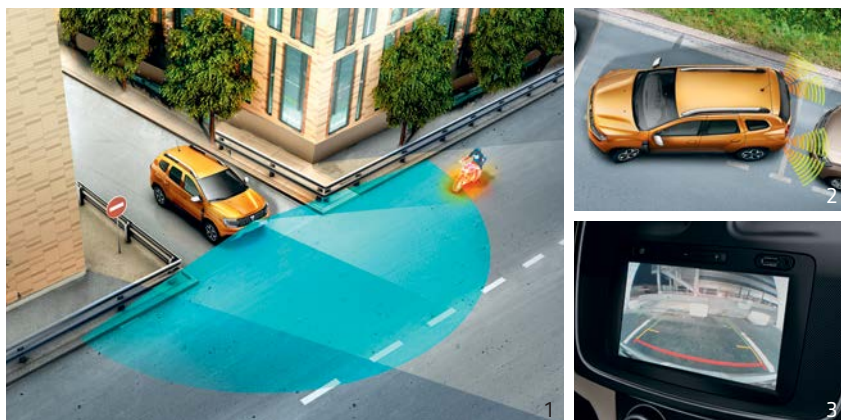

Asistență la condus

1 CAMERĂ FAȚĂ 180°

Indispensabilă pentru o manevrare ușoară, sigură și precisă. Acest sistem de vizualizare, cu câmp de 180°, vă asigură o vizibilitate deplină în fața autovehiculului dumneavoastră, afișând imaginea direct pe ecranul de navigație. Camera asigură vizibilitatea imediată a mediului din fața autovehiculului, inclusiv în unghiurile moarte.
82 01 701 592

2 ASISTENȚĂ LA PARCARE

Este indispensabilă pentru a efectua manevre în deplină siguranță. Datorită senzorilor săi, sistemul detectează orice obstacol din fața și/sau din spatele autovehiculului. Veți fi avertizat cu privire la riscul de coliziune printr-un semnal sonor.
82 01 701 559 (Față)
82 01 701 557 (Spate)

3 CAMERĂ VIDEO PENTRU MARȘARIER

Simțiți-vă mai confortabil atunci când efectuați manevrele! Odată începută manevra de marșarier, veți vizualiza zona din spatele autovehiculului direct pe ecranul de navigație. Suprapuse pe imagine, liniile colorate vă permit să evaluați distanțele în raport cu obstacolele.
82 01 701 591