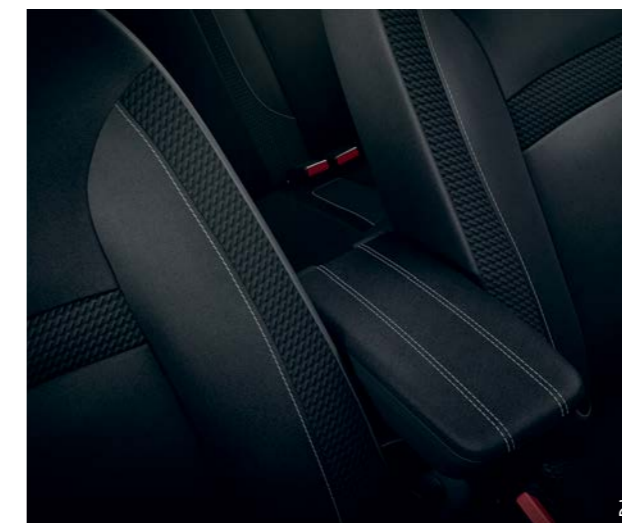

1

2

3

Covorașe

Aduceți o protecție suplimentară vehiculului dumneavoastră. Covorașele noastre sunt supuse unor teste exigente și garantează un înalt nivel de calitate, siguranță și durabilitate. Covorașul de la șofer se fixează rapid datorită clemelor de siguranță.

1. Covorașe din cauciuc

Etașe și ușor de întreținut, covorașele mențin aspectul curat din interiorul mașinii.

[82 01 621 046](tel:8201621046)

2. Covorașe textile Standard

Ușor de întreținut, covorașele întretin la rândul lor aspectul unui interior curat.

[82 01 337 451](tel:8201337451)

3. Covorașe textile Confort

Simțiți-vă bine cu acest finisaj de înaltă clasă care constă într-un tiv de culoare gri și o broderie cu numele vehiculului dumneavoastră.

[82 01 481 336](tel:8201481336)

Viața la bord

1. Kit pentru fumători

Indispensabil pentru a vă păstra mașina curată.

Kitul cuprinde o scrumieră și o brichetă.

[82 01 375 535](tel:8201375535)

2. Cotieră - față

Oferă maximum de confort pe timpul călătoriei dar și spațiu de depozitare suplimentar, unde vă puteți pune obiectele personale de mici dimensiuni.

Pentru și mai mult confort, aceasta se reglează pe înălțime.

Culoare: negru

Capacitate: 1 litru

[82 01 679 842](tel:8201679842)

1

3

Huse

3. Huse pentru scaune față

Păstrați într-o stare perfectă tapițeria originală a mașinii dumneavoastră. De asemenea, acestea sunt ușor de pus și de curățat.

[82 01 496 809](tel:8201496809)

Lista completă cu husele pentru scaune este disponibilă la pagina 30.

2

2