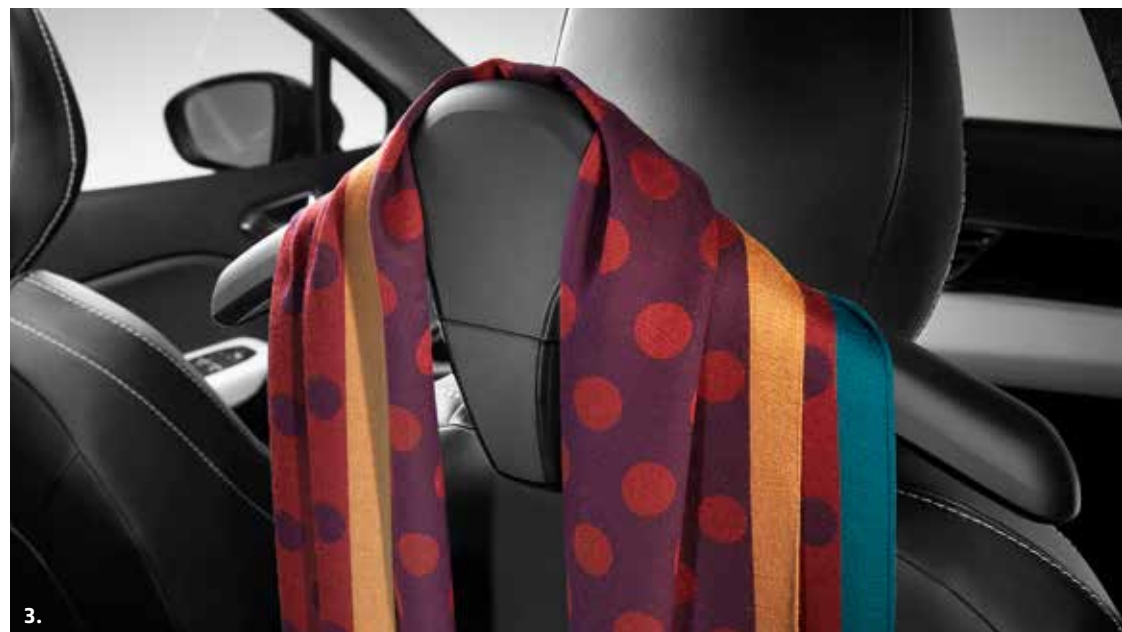

Experiența la bord

Călătoria devine o plăcere

Este foarte ușor să te simți bine cu această gamă de echipamente concepute special pentru a avea o experiență inedită la volanul noului Captur: masă de picnic detașabilă, parasolar de culoare neagră pentru o protecție personalizată, realizate astfel încât să nu afecteze eleganța autovehiculului. De asemenea, lada frigorifică care se potrivește perfect cu designul SUV-ului tău îți permite, de exemplu, să te bucuri de plajă. Accesoriile noastre au grijă și de hainele tale datorită umerășului ingenios pentru haine montat pe spătarul scaunului.

1. Raft spate pe sistemul multifuncțional (suport vândut separat)

(77 11 785 947)

2. Ladă frigorifică

(77 11 431 405)

Parasolar - Geamuri față, geam lateral și lunetă

(77 11 943 179)

3. Umeraș pe sistemul multifuncțional (suport inclus)

(77 11 785 945)