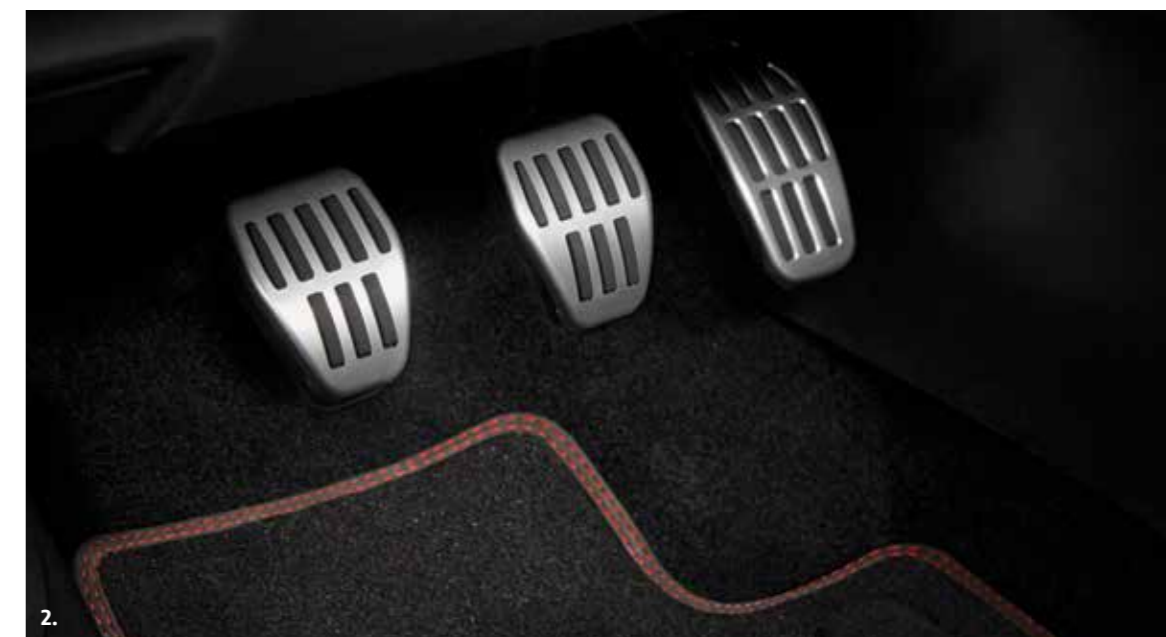

Design interior

Confort pe măsură

Confort îmbunătățit, tapițerii bogate, ergonomie inspirată... interiorul noului Renault KADJAR este conceput ca să-i fie bine aventurierului din tine. Pragurile cu iluminare se aprind în semn de bun-venit de fiecare dată când se deschide portiera. Pedalele sport antiderapante aduc o notă dinamică. Accesorii Renault pun în valoare habitacul SUV-ului tău, de exemplu covorașele Black Edition ale căror cusături aparente roșii conferă armonie interioară, o trăsătură specifică acestui finisaj!

1. Praguri față cu iluminat Renault
  (82 01 726 302)
2. Pedale sport inox pentru cutie de viteze manuală
  (82 01 589 798)
  Covoraș din material textil Premium Bose® Black Edition
  (82 01 661 078)