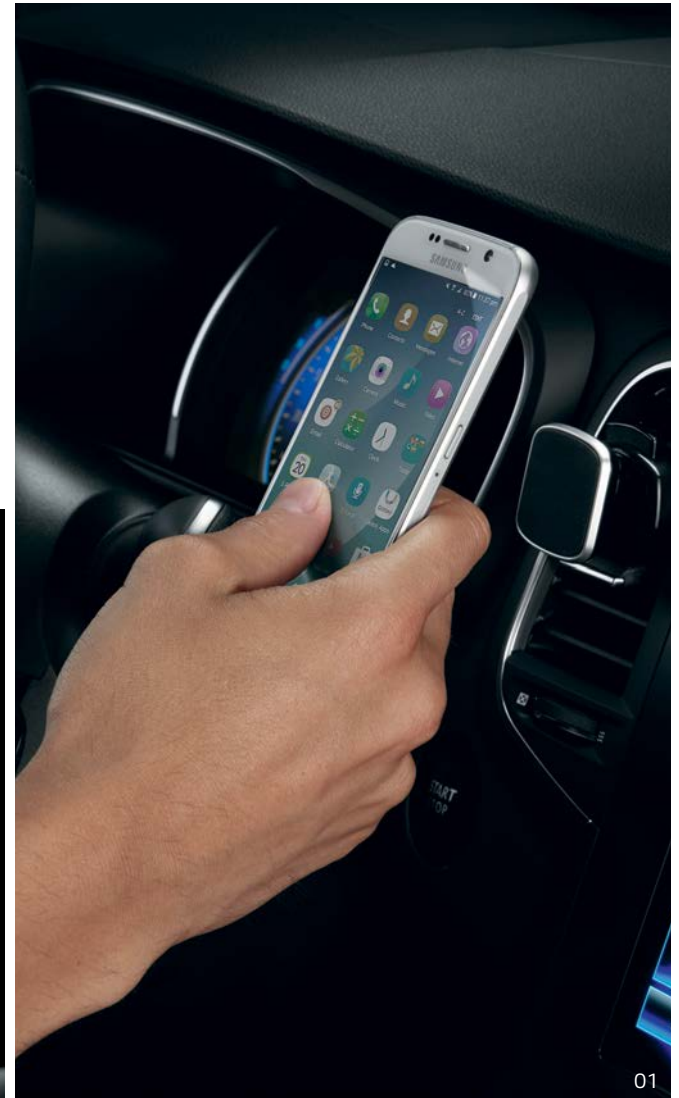

Video

02 Suport tabletă

Se fixează cu ușurință pe tetieră și permite pasagerilor din spate să vizioneze într-un mod confortabil conținutul video al unei tablete de 7 la 10 inch.

77 11 574 991