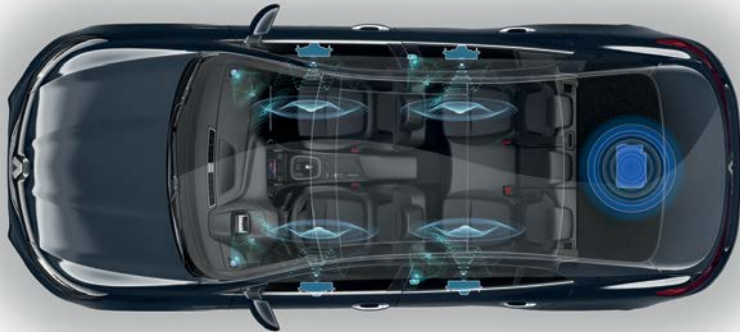

03

Audio

03 Pachet boxe Focal Music Premium 8.1

Fidelitate ridicată la bord! Pachetul de 8 boxe și subwoofer de 400W (în total) reprezintă un punct de referință în ceea ce privește sistemele de sonorizare de la bord. Finețe, claritate și putere. Fiecare călătorie are ritmul ei.

77 11 578 132 + 77 11 578 133

FOCAL®
THE SPIRIT OF SOUND