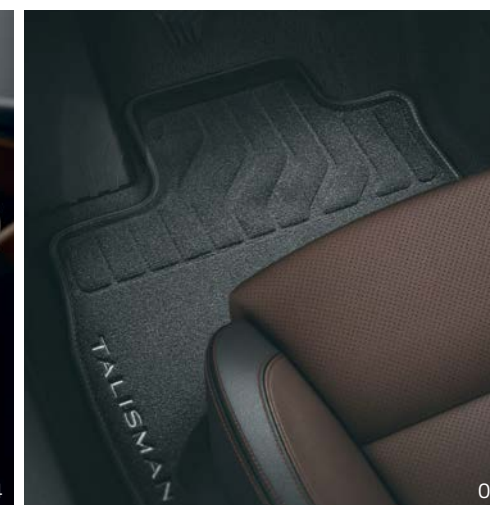

Geamuri securizate

01 Folii colorate

Foliile colorate oferă Renault-ului tău Talisman mai mult confort, siguranță și un plus estetic. Ele te protejează de privirile indiscrete și de razele soarelui, menținând o temperatură rece în habitacul și conservând culorile originale. Compatibile cu normele de securitate, se adaptează perfect geamurilor Renault-ului tău și le protejează în mod durabil. Disponibile pentru toate geamurile față și spate, cu excepția parbrizului.

82 01 516 136 (față)
82 01 516 141 (spate)

02 Parasolar

Cu efect ocultant, oferă protecție optimă împotriva razelor soarelui. Ușor de montat și demontat. Disponibil pentru toate geamurile spate și pentru luneta spate.

82 01 628 881 (pachet complet)
82 01 628 878 (pachet geamuri laterale spate)

01

02

Covorașe

01 Covoraș portbagaj - reversibil

Confectionat pe măsură, dintr-o mochetă de calitate, este și practic și ușor de întreținut. Reversibil, din material textil și cauciuc, se adaptează la toate obiectele transportate și protejează durabil portbagajul Renault-ului tău Talisman.

82 01 626 486

02 Covoraș din material textil pentru podea - Premium

Confectionate pe măsură, ele garantează o protecție totală a podelei din habitacul. Ușor de întreținut și detașabile, fixarea lor este foarte simplă datorită celor două coliere de siguranță prevăzute în acest scop. Pachetul conține 4 covorașe față și spate.

82 01 599 663

03 Covoraș din cauciuc pentru podea

Confectionate pe măsură și impermeabile, ele oferă o protecție completă a podelei din habitacul. Ușor de întreținut și detașabile, fixarea lor este foarte simplă datorită celor două coliere de siguranță prevăzute în acest scop. Pachetul conține 5 covorașe față și spate.

82 01 618 021

Viață la bord

04 Suport de prindere pe tetieră