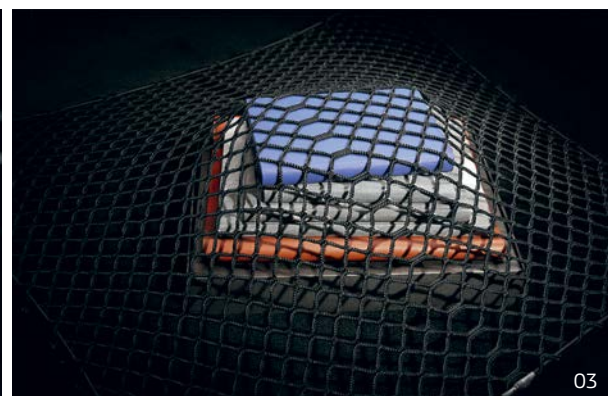

82 01 626 490

01

02

03

Organizarea portbagajului

02 Tavă de portbagaj

Ideală pentru a transporta cu ușurință chiar și obiecte murdare. Protejează eficient covorul de origine și se adaptează perfect la forma portbagajului tău. Practică, se montează ușor și se curăță ușor grație materialului semirigid.