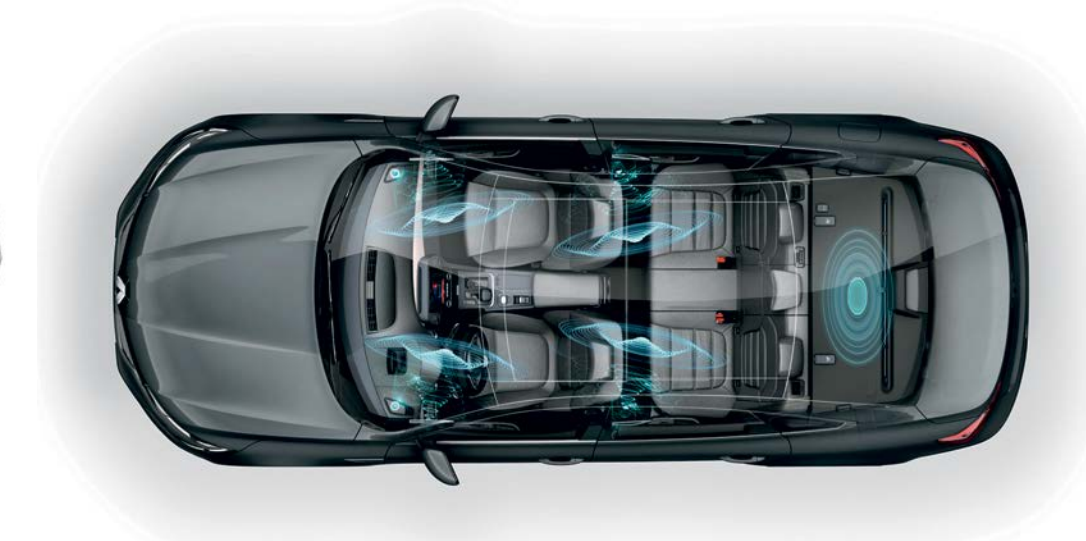

Audio

03 Pachet boxe FocalMusic Premium 8.1

Înaltă fidelitate încorporată și calitate HIFI Premium! Acest pachet care cuprinde 8 boxe și un subwoofer cu o putere totală de 400 W este un punct de referință în ceea ce înseamnă sisteme de sunet încorporate. Finețe, claritate și putere. Dă ritm călătoriilor tale.

77 11 579 699