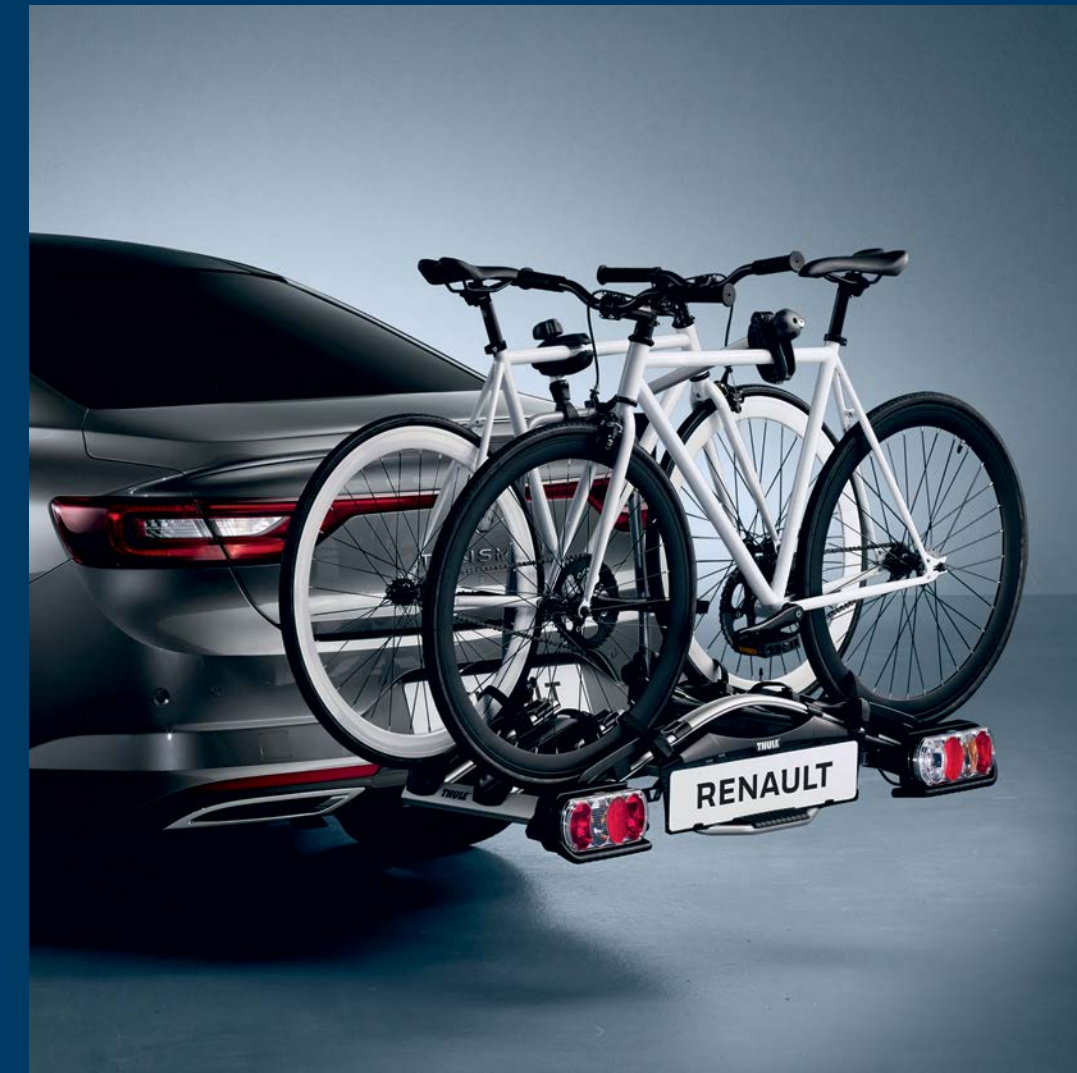

Atelaj

01 Atelaj retractabil

Retractabil dintr-o singură mișcare, este disponibil în câteva secunde, fără scule și fără efort. Invizibil în poziția pliată sub bara parașoc, respectă designul Talisman. De origine Renault, garantează o compatibilitate perfectă cu vehiculul și previne orice risc de deformare. Comunică cu sistemul antiderapare ESP al vehiculului pentru a asigura stabilitate maximă și securitate la remorcare.