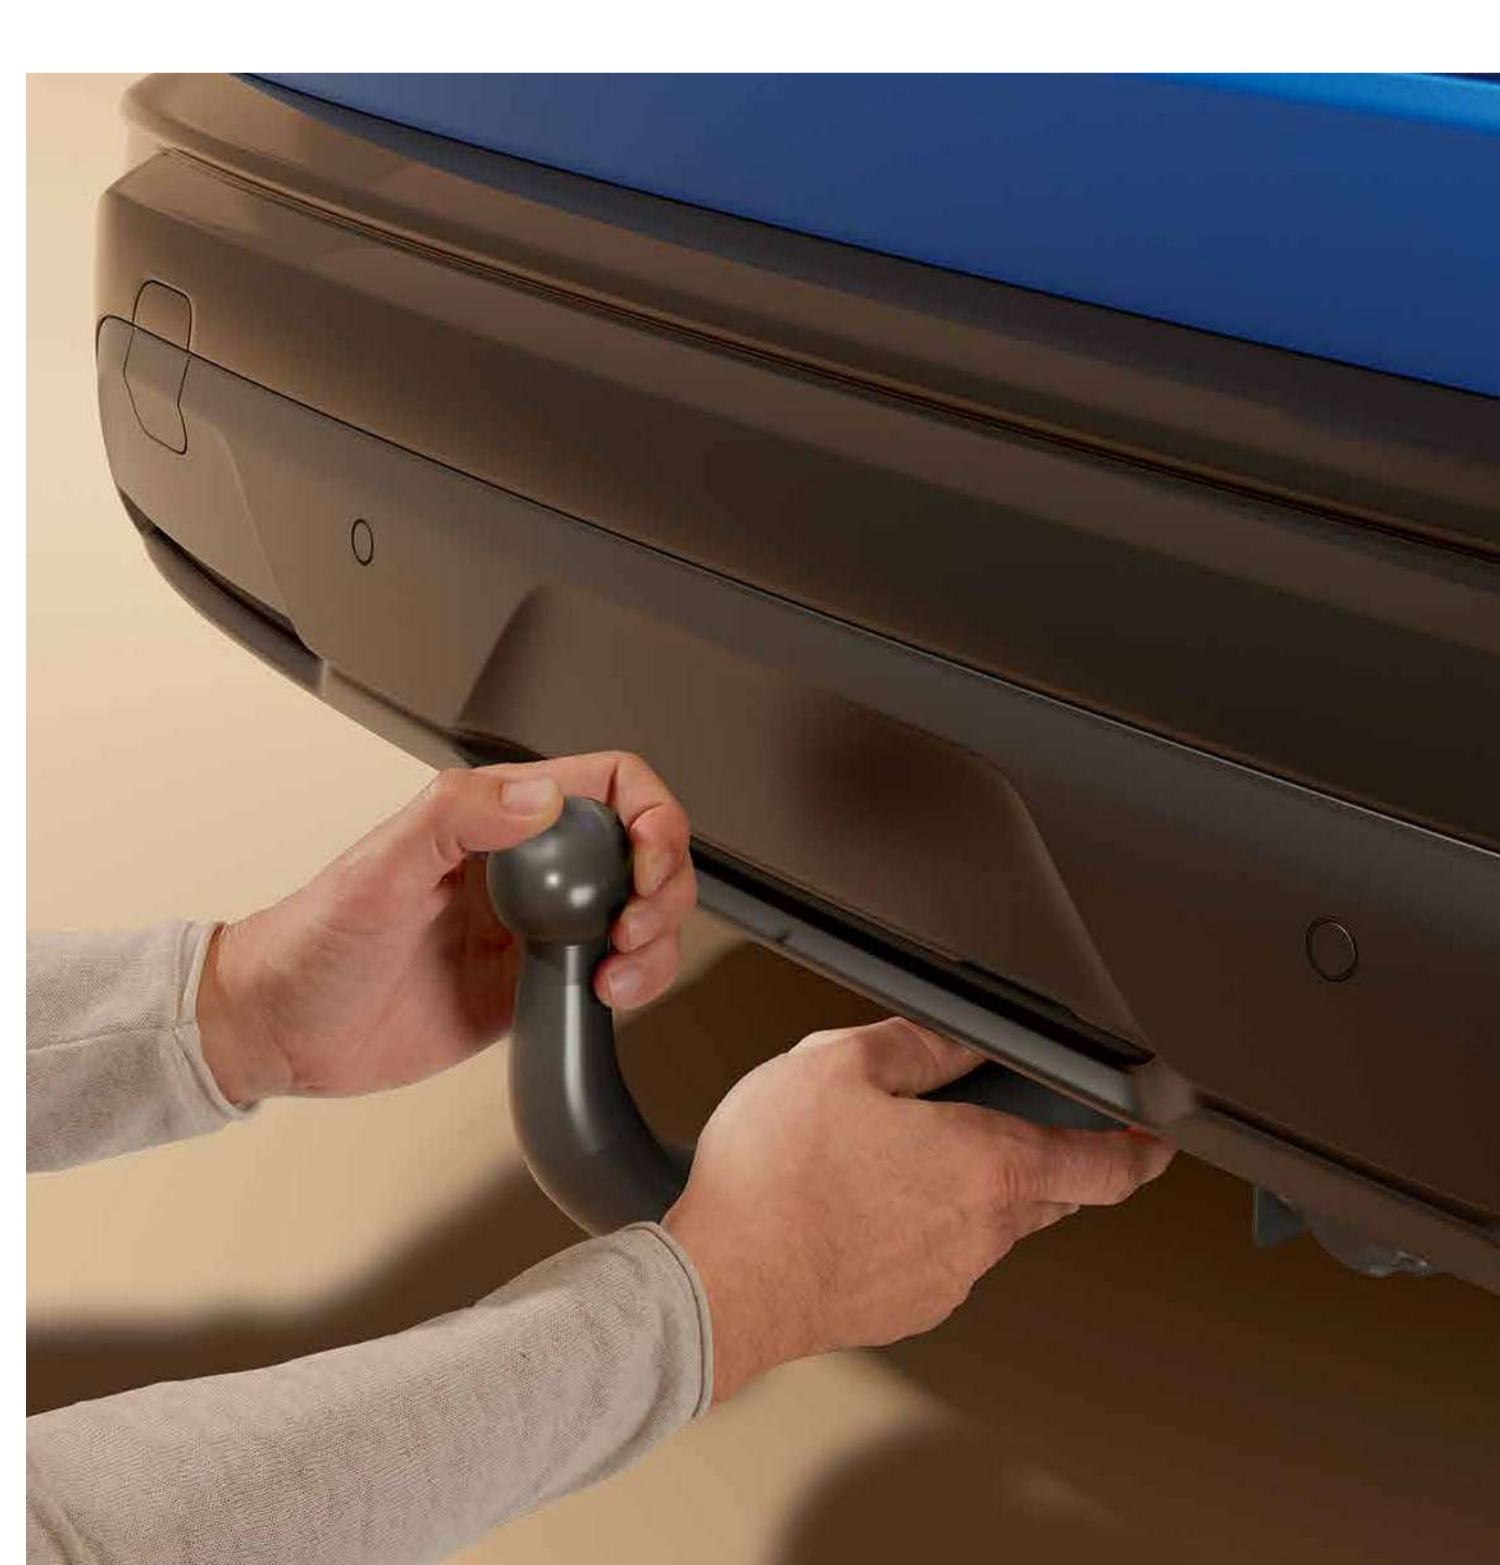

pachet cârlig de remorcare detașabil fără unelte (77 11 948 079)

pentru mai multe produse, accesează www.renault.ro/accesorii