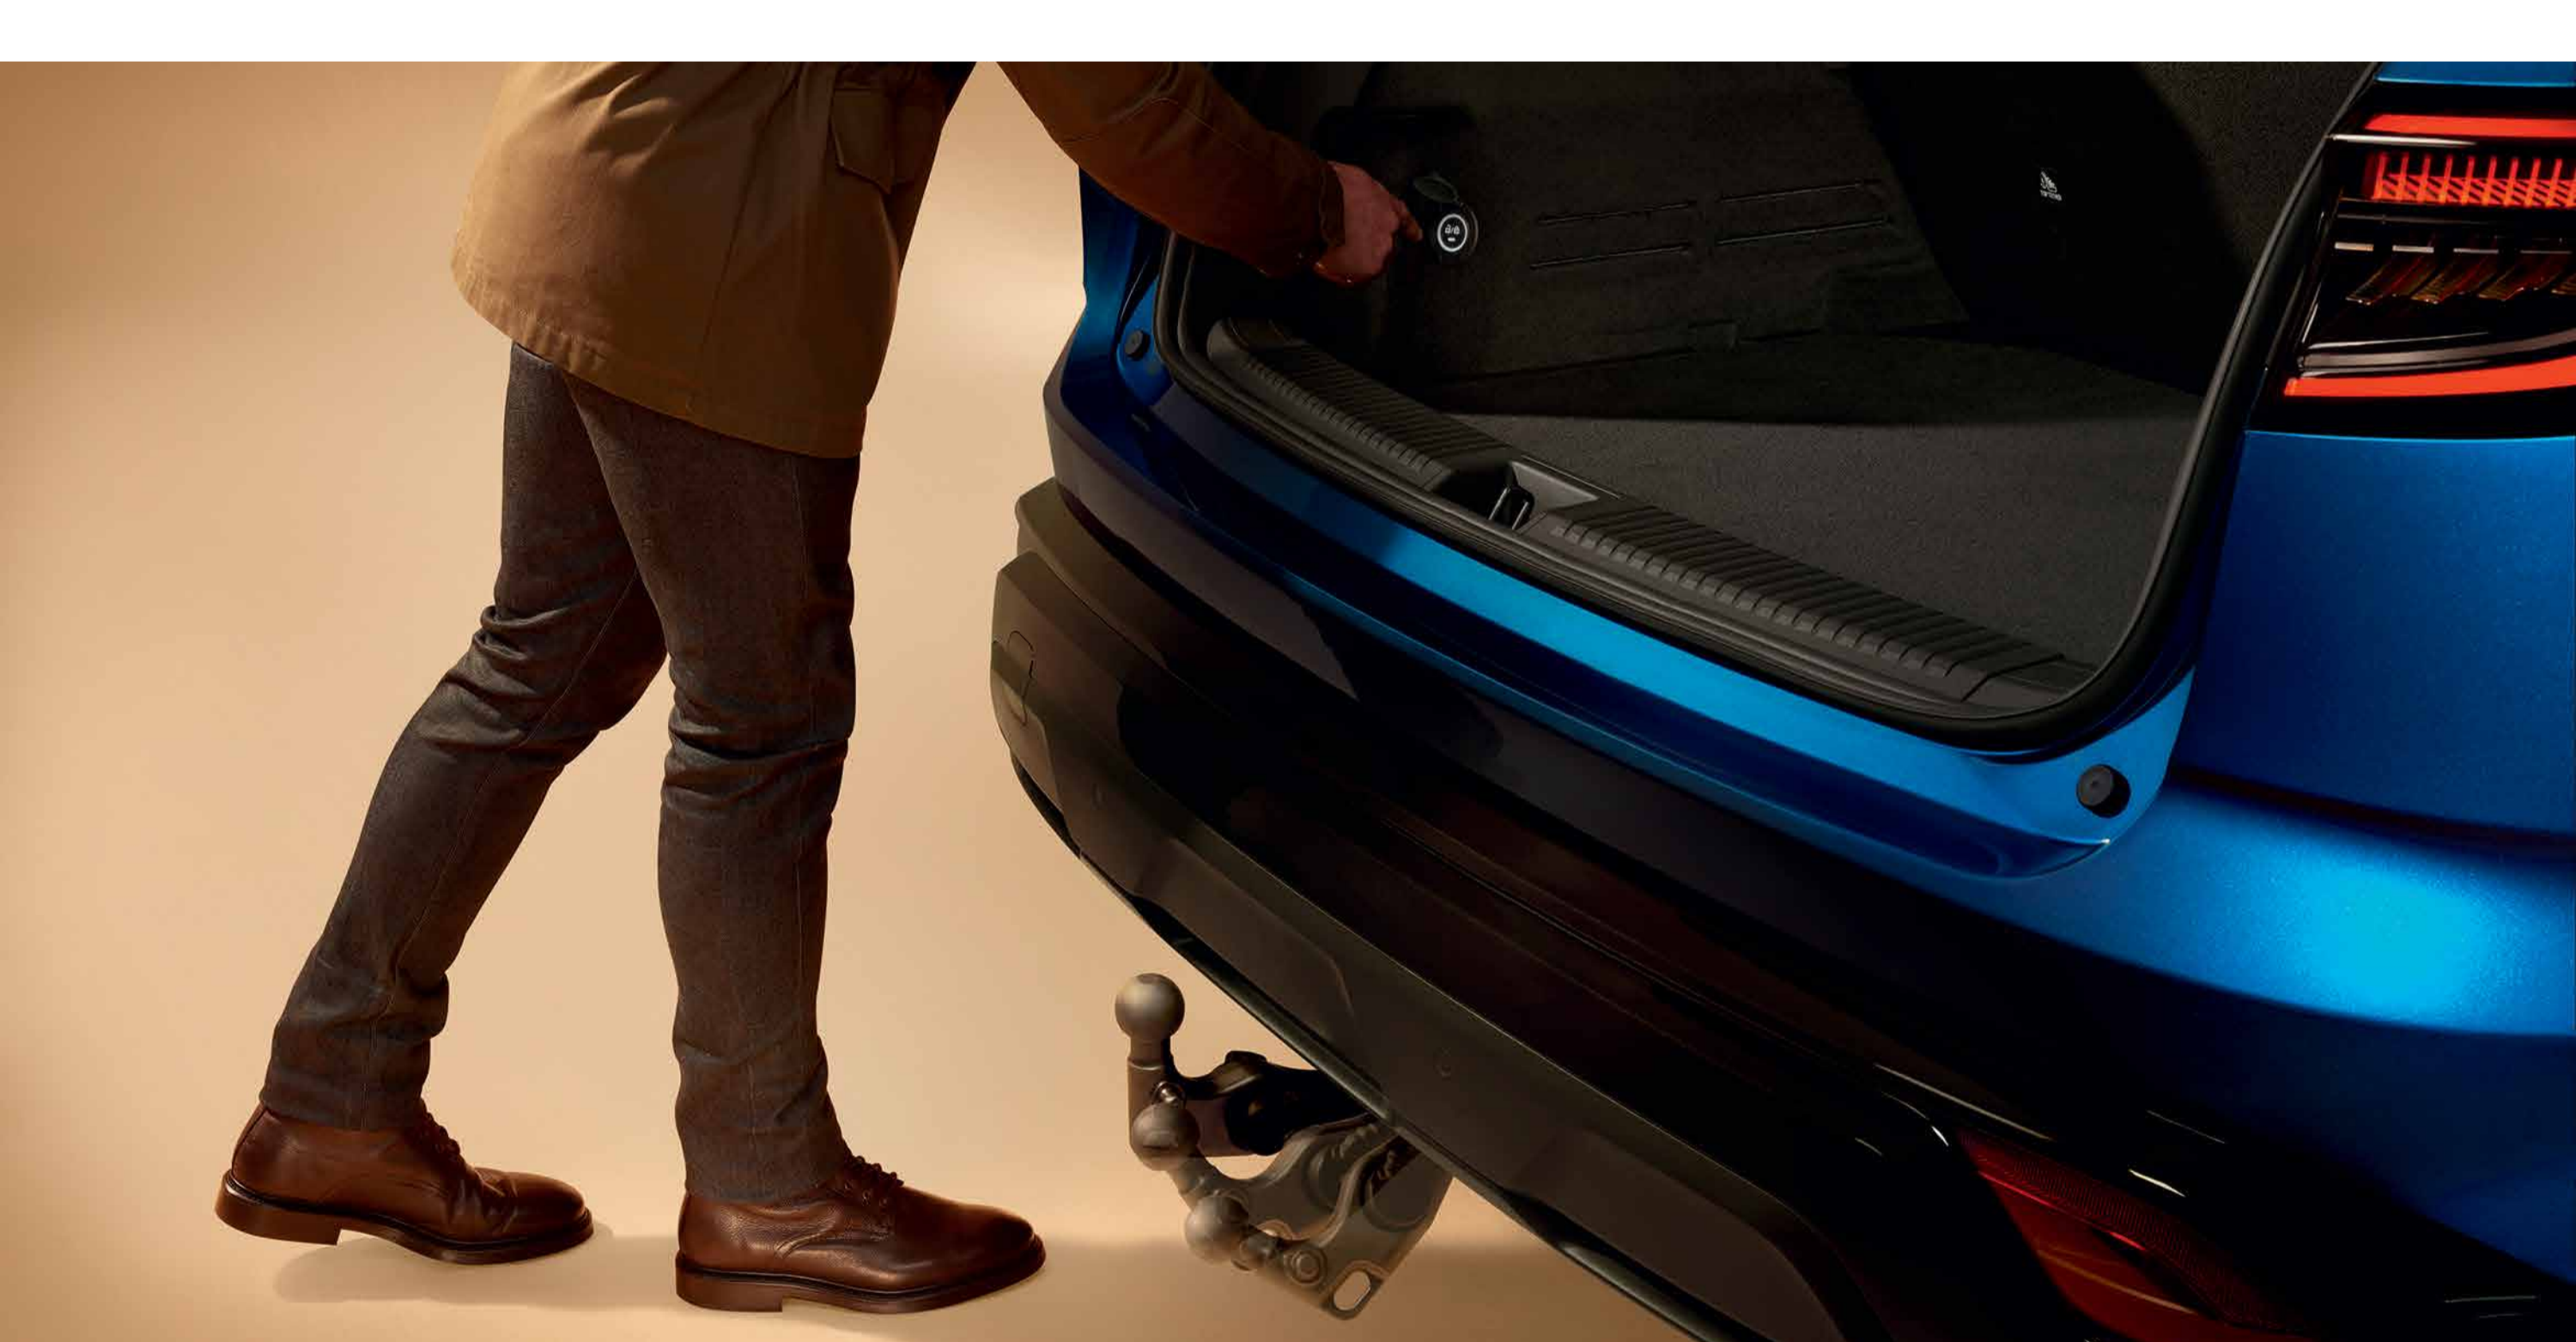

pachet cârlig de remorcare retractabil electric (77 11 948 078)