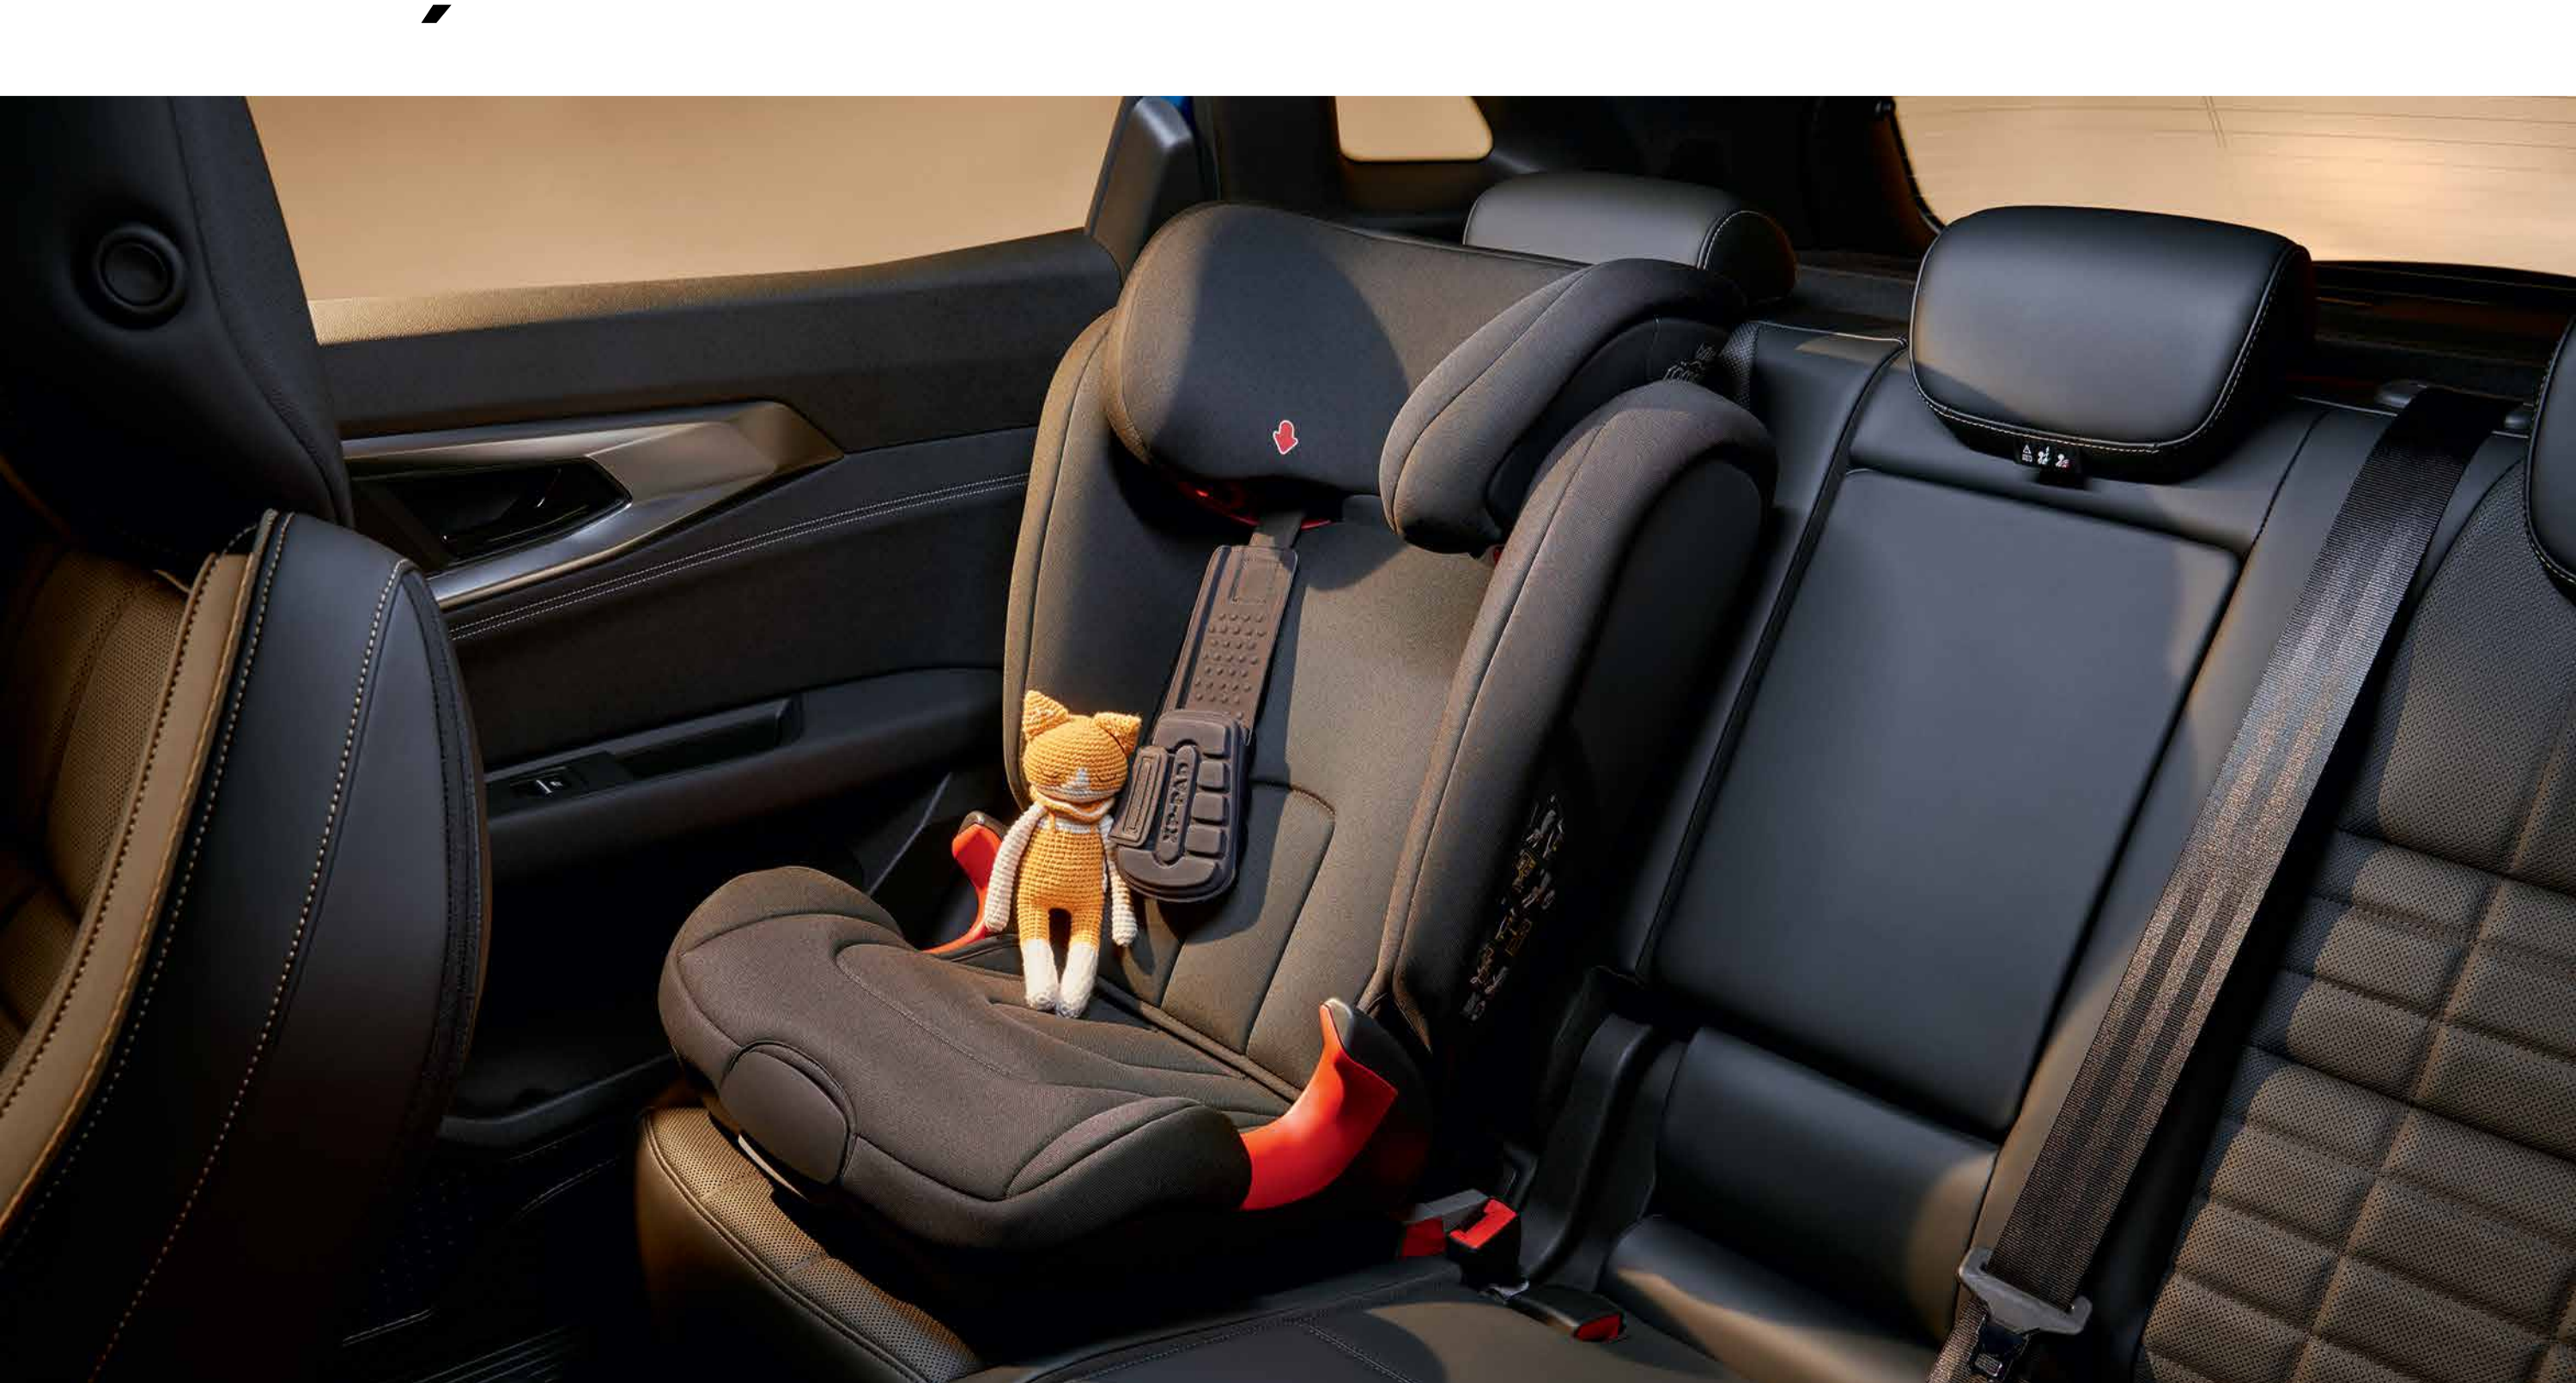

încărcător wireless\* (28 3D 886 32R)

**Bucură-te în orice moment de o băutură răcoritoare datorită cutiei frigorifice cu o capacitate de 20 l.**

cutie frigorifică (77 11 431 405)

**Scaunul pentru copil este esențial în timpul deplasării pentru a le oferi un nivel optim de protecție și siguranță copiilor cu vârste cuprinse între 15 luni și 4 ani.**