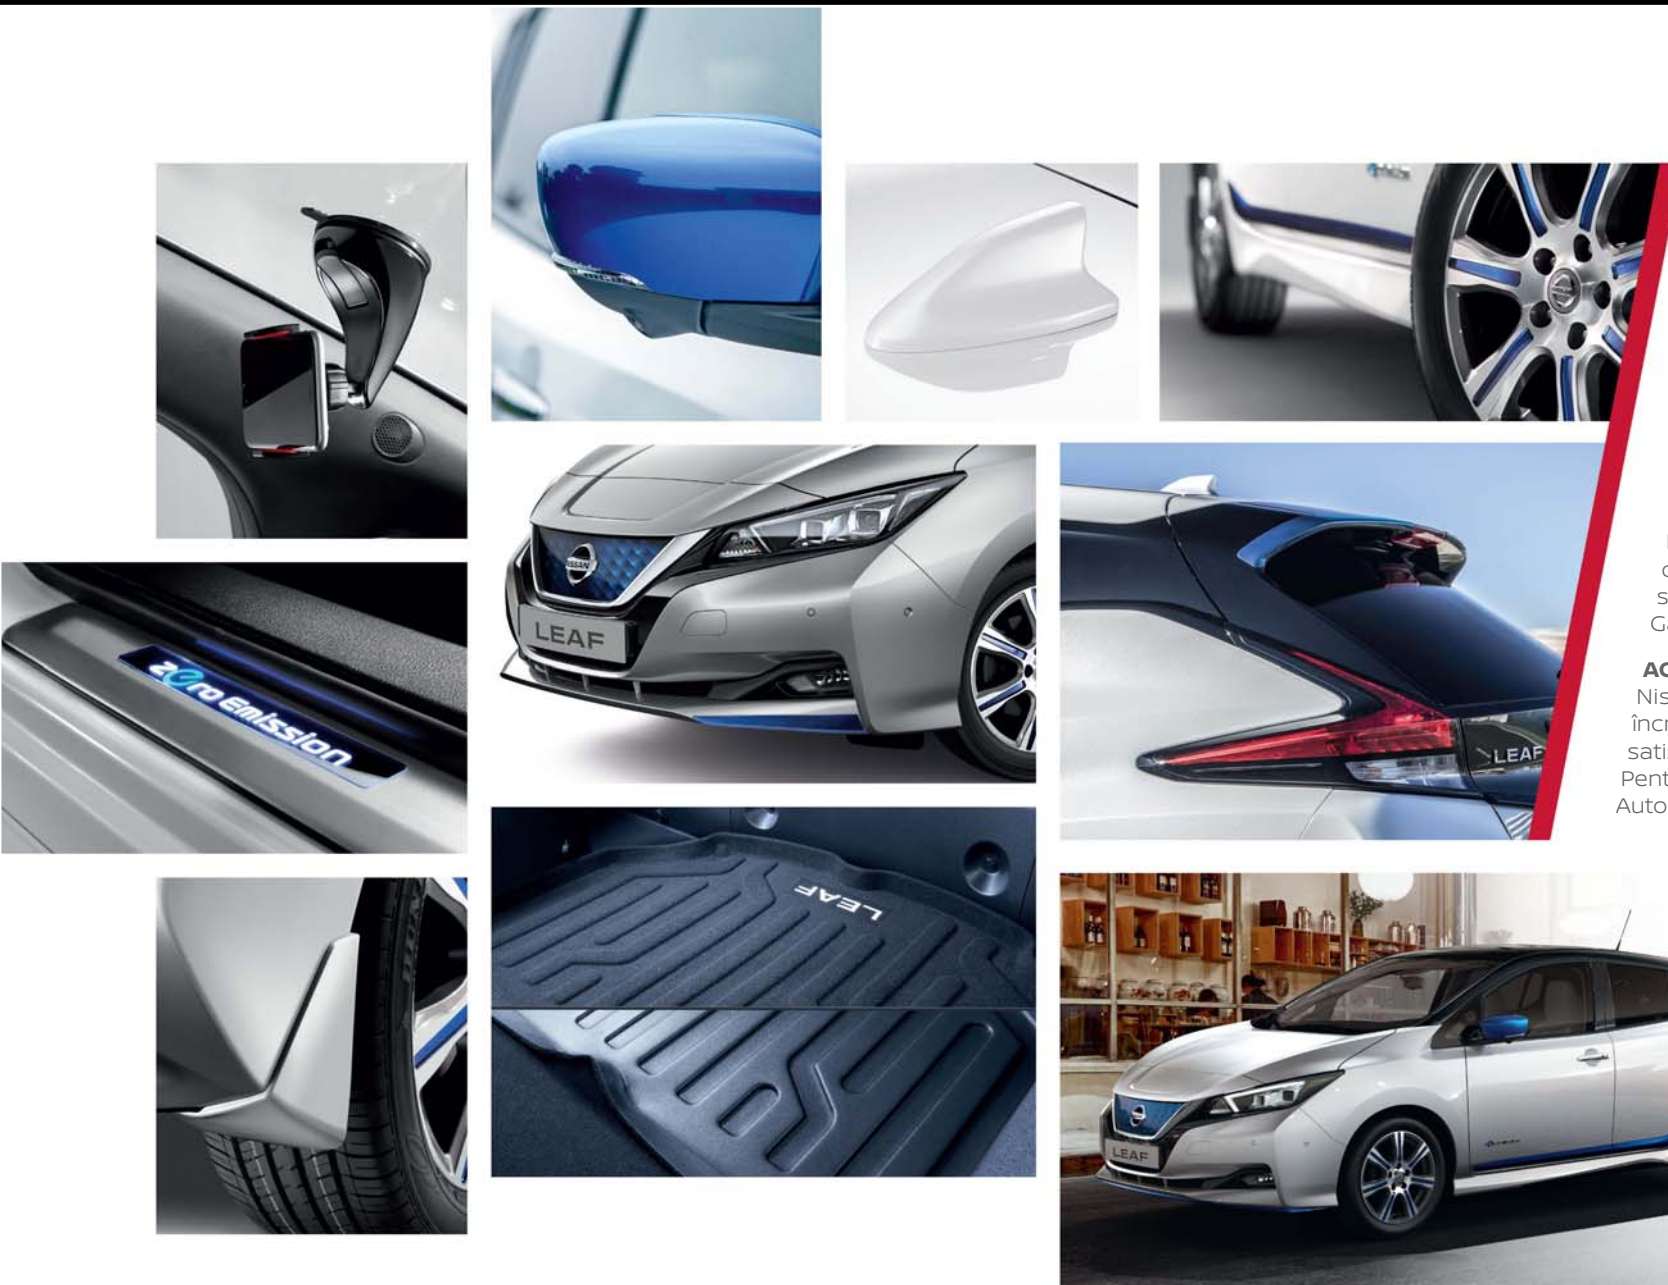

Innovation
that excites

NISSAN
LEAF
ACCESORII

Printează | Ecran mare

NISSAN LEAF ACCESORII

Accesoriiile Nissan sunt proiectate pentru a răspunde preferințelor și stilului personal, pentru a îmbunătăți confortul în utilizarea zilnică a vehiculului, respectând în același timp cele mai înalte standarde de performanță și fiabilitate. Nissan oferă accesorii pentru a vă satisface așteptările și vă propune o gamă extinsă de produse utile și inovatoare: Accesorii de origine și Accesorii agreate Nissan.