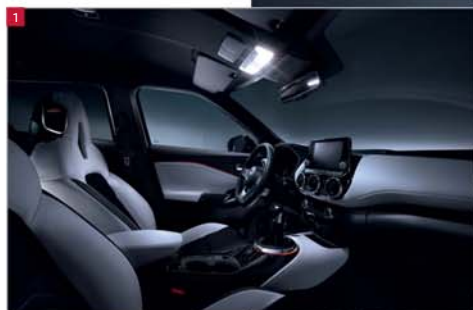

POTRIVIT STILULUI TĂU DE VIAȚĂ

Accesorii sunt concepute pentru un stil de viață dinamic. Noul kit de iluminare cu LED-uri face ca interiorul noului JUKE să strălucească, în timp ce accesoriile pentru portbagaj te ajută să organizezi cabina și să o menții curată.

1 PACHETE LUMINI

- Lampă de veghe față
- ✓ KS262-5S210
- Lampă de veghe spate
- ✓ KS262-5S010
- Portbagaj
- ✓ KS262-5S220
- Sporește iluminarea cabinei pentru a îmbunătăți vizibilitatea.