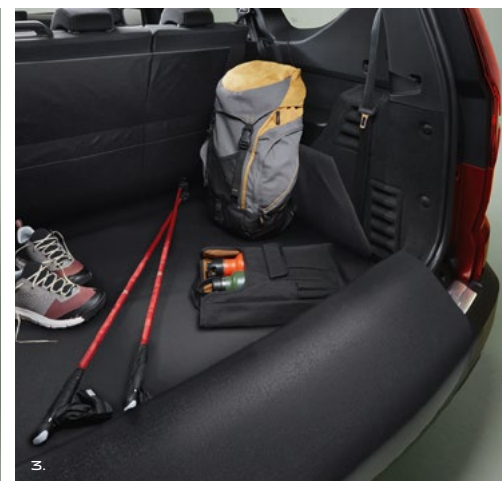

4. CĂPTUȘEA DE PORTBAGAJ TERMOADAPTABILĂ

Impermeabilă și adaptată perfect după formă, va permite să transporti obiecte murdare sau umede păstrând în același timp covorul original. Marginile sale înalte și ușor de curățat, se instalează cât ai clipi.