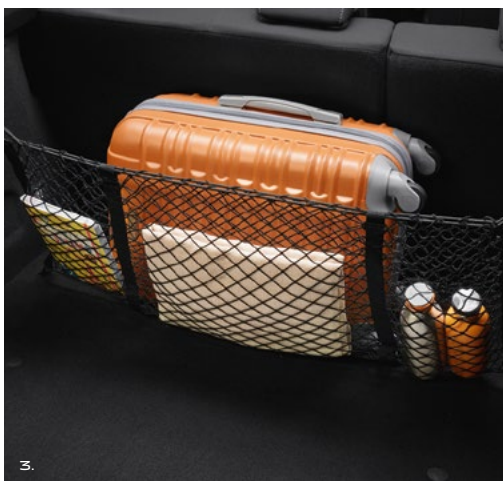

Datorită formei sale sferice și ușurinței de detașare fără unelte, viața ta este mai ușoară, iar estetica vehiculului tău este păstrată.

* Fotografie necontractuală.

TRANSPORT ADAPTĂRI INTERIOARE

1.

2.

3.

4.

5.

1. GRILĂ DE SEPARARE

Asigură o separare reală între portbagaj și cabină. Convenabil pentru transport din portbagaj.

2. CUTIE DE DEPOZITARE NOMADE

Foarte util pentru organizarea interiorului portbagajului. Asigura o prindere perfectă a obiectelor pe care le transportă.