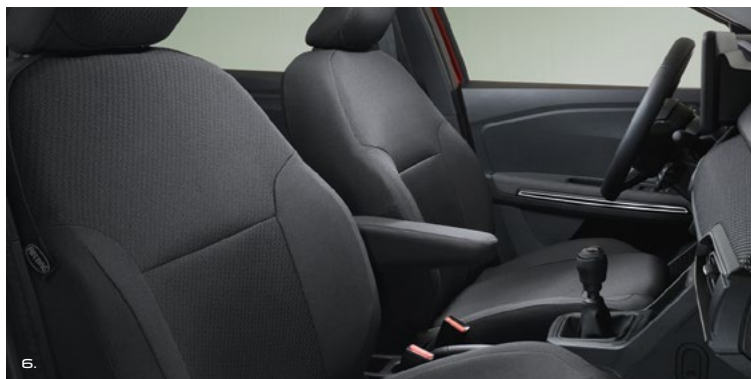

5.

6.

7.

8.

5. HUSĂ DE PROTECȚIE PENTRU LOCUL DIN SPATE

Călătorește liniștit cu animalul tău!
Husa impermeabilă îți va proteja scaunul.

6. HUSE SCAUNE

Realizate perfect pentru scaunele tale, sunt ușor de pus și de curățat.

7. PRAG OȚEL INOX

Practic pentru viața de familie, pragul din oțel inoxidabil conceput pentru noul Jogger păstrează perfectă bara de protecție spate.

8. CAPAC DE DEPOZITARE

Proiectat exclusiv pentru scaunul suplimentar din al 3-lea rând. Permite atât să îl depozitezi, cât și să îl protejezi atunci când nu este utilizat. Îl poți transporta ușor sau depozita cu ușurință.