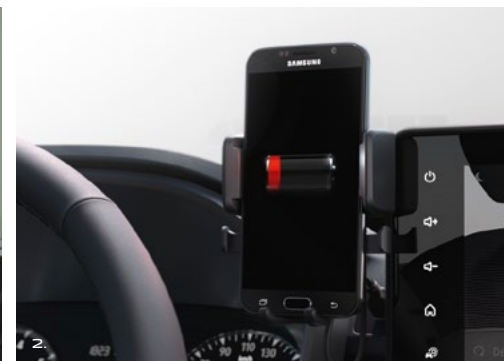

CONFORT ȘI PROTECȚIE VIAȚA LA BORD

1-2. ÎNCĂRCĂTOR WIRELESS PENTRU SMARTPHONE

Un accesoriu ingenios care îți face viața mai ușoară. Încărcarea este practică, ușoară și rapidă cu două posibile poziții.

3. ADAPTOR 12V - 220V PE BORD SAU BRAȚ.

Încărcă-ți dispozitivele electrice de zi cu zi cu ajutorul acestui adaptor. Poți încărca calculatorul, drona, scuterul sau bicicleta electrică.

4. PARASOLARE

Ușor de instalat și demontat, pachetul conține 5 jaluzele pentru geamurile laterale din spate și lunetă.

5. DEFLECTOARE DE AER

Optează pentru plăcerea de a conduce cu geamurile întredeschise în față, evitând turbulențele și curenții de aer. Rezistă atât roleurilor din spălătoriile auto, cât și pe vreme rea.